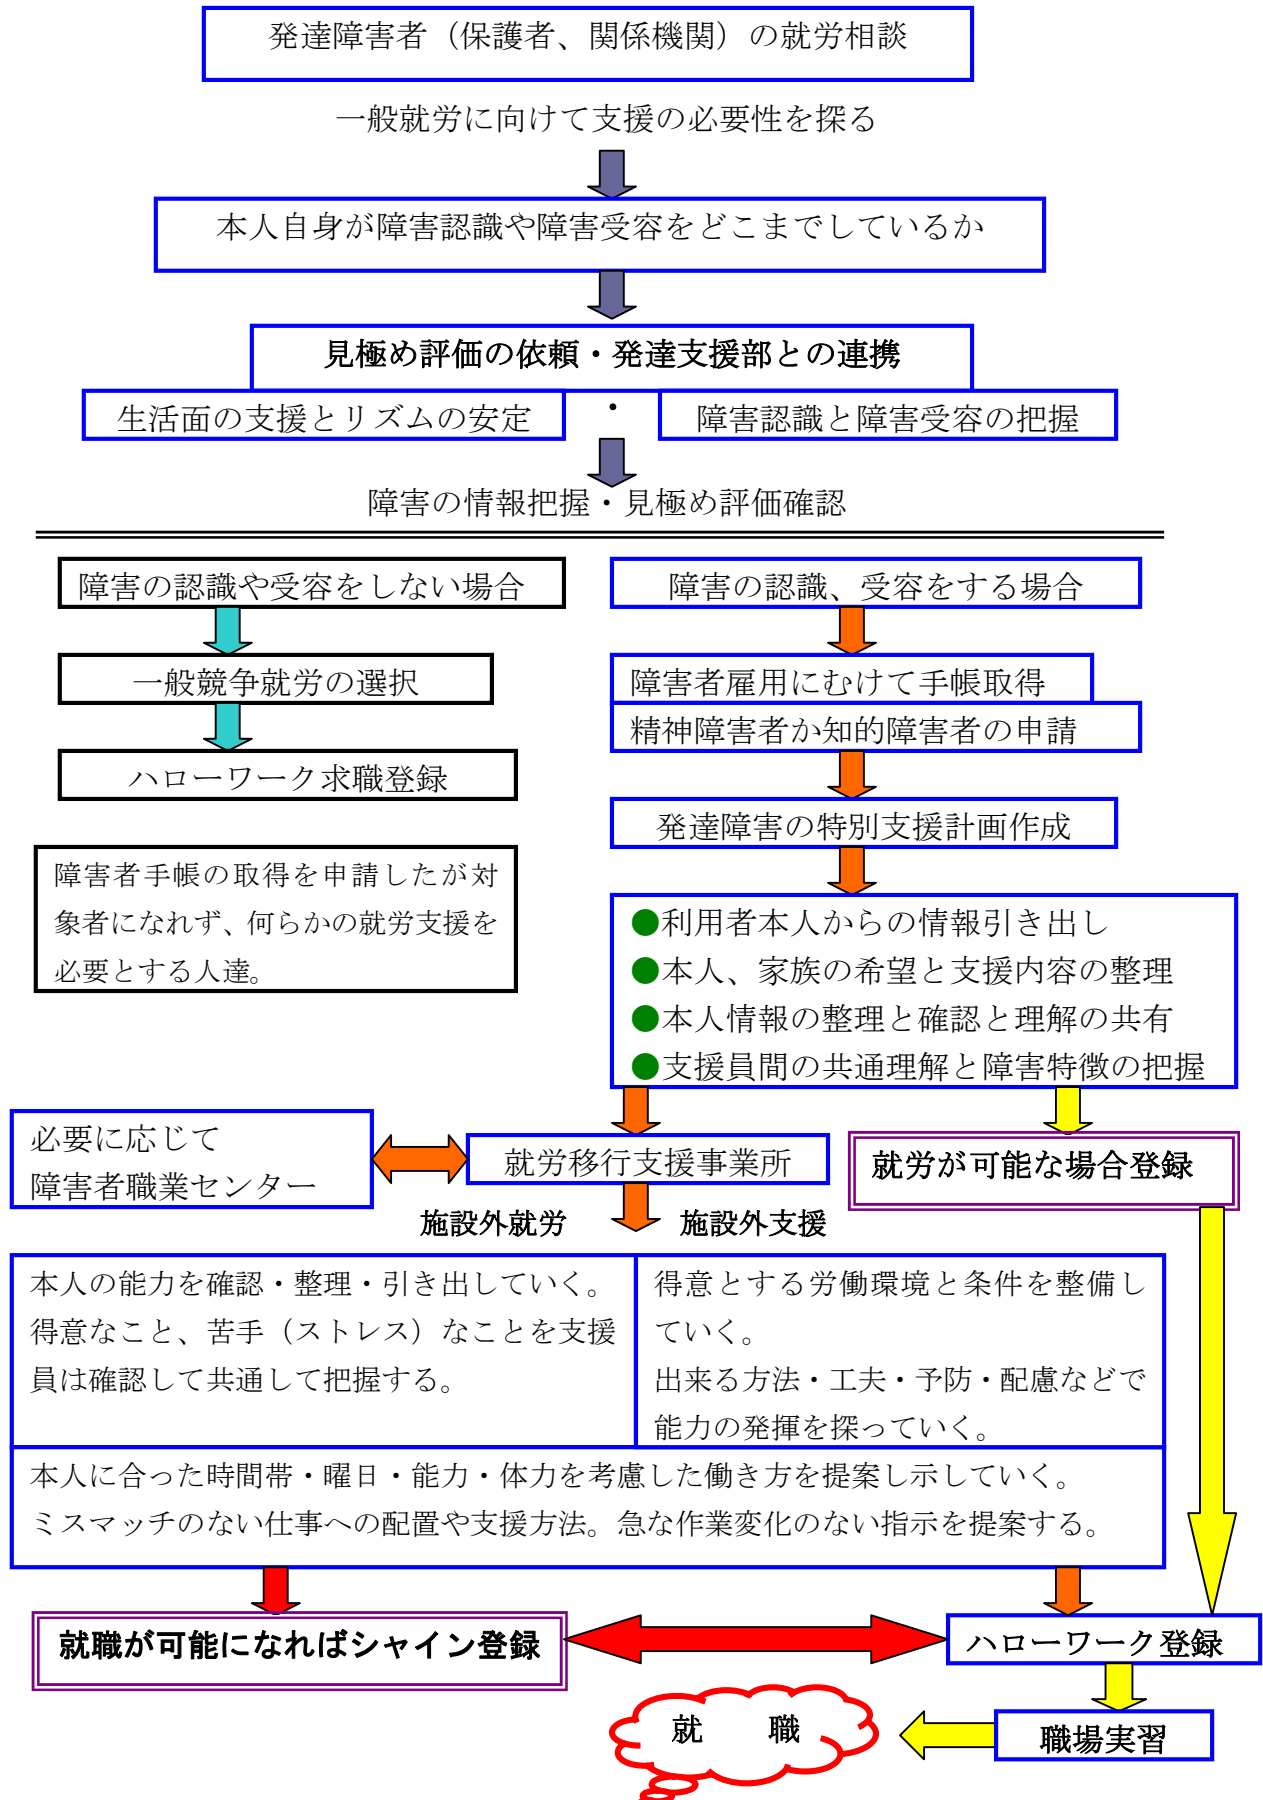

高知における発達障害者の就労支援の流れ

就職後の就業生活がおくり続けるための定着支援を実施します。